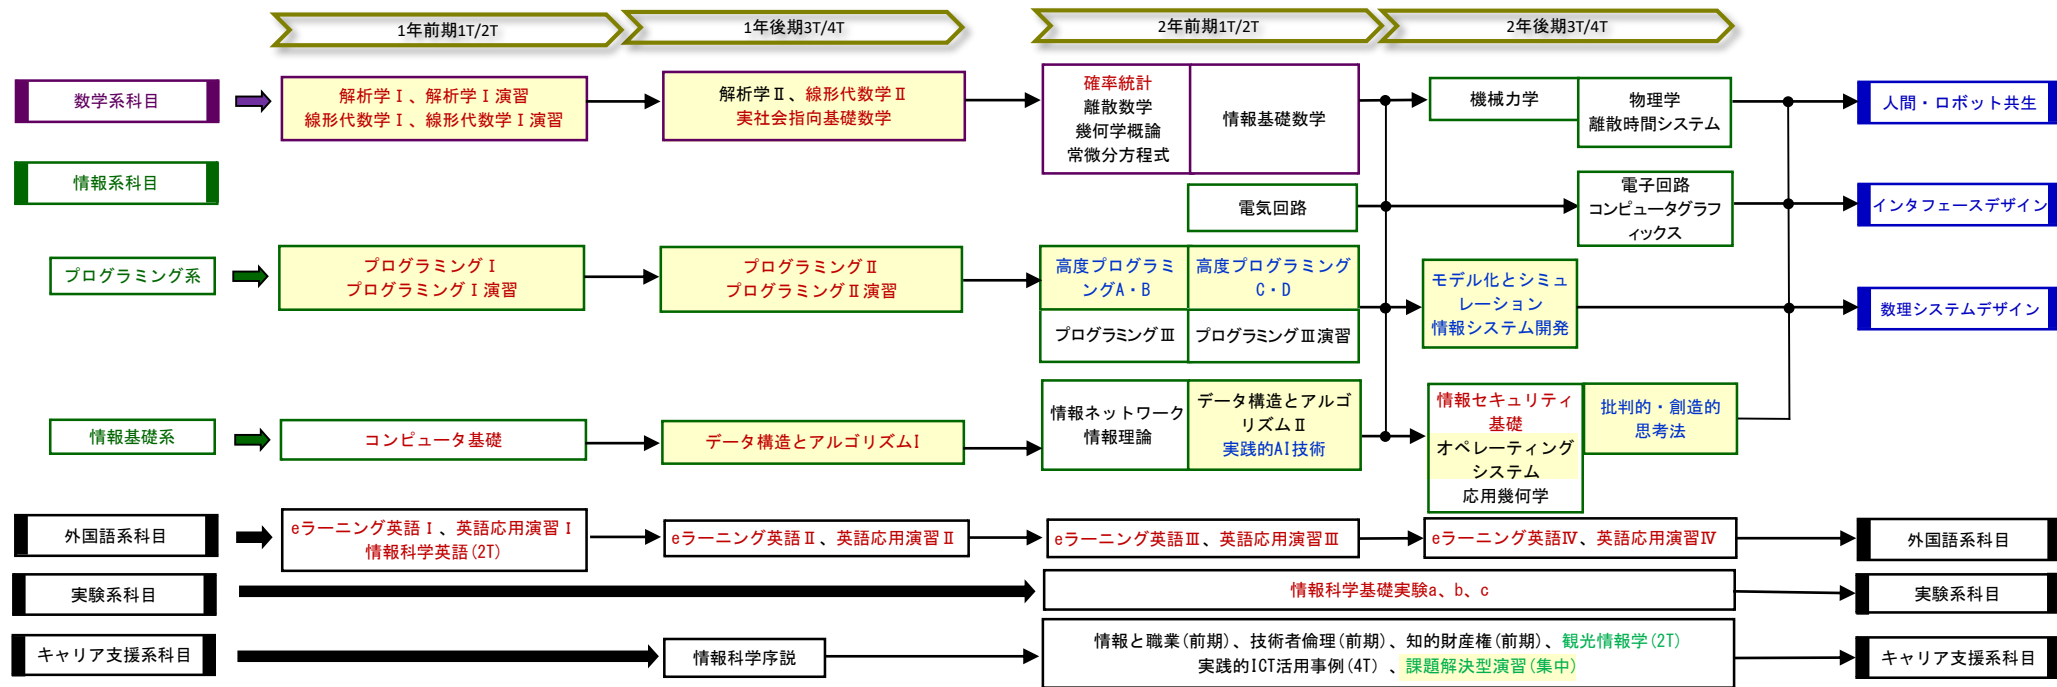

システム工学科カリキュラムシーケンス

【カリキュラムシーケンスの見方】

- ・赤字: 必修科目
- ・青字: インノベーション専用科目
- ・黄色背景: インノベーション対象科目
- ・緑字: 地域志向特定プログラム対象科目

(注) 各科目の受講要件は科目シラバスを参照