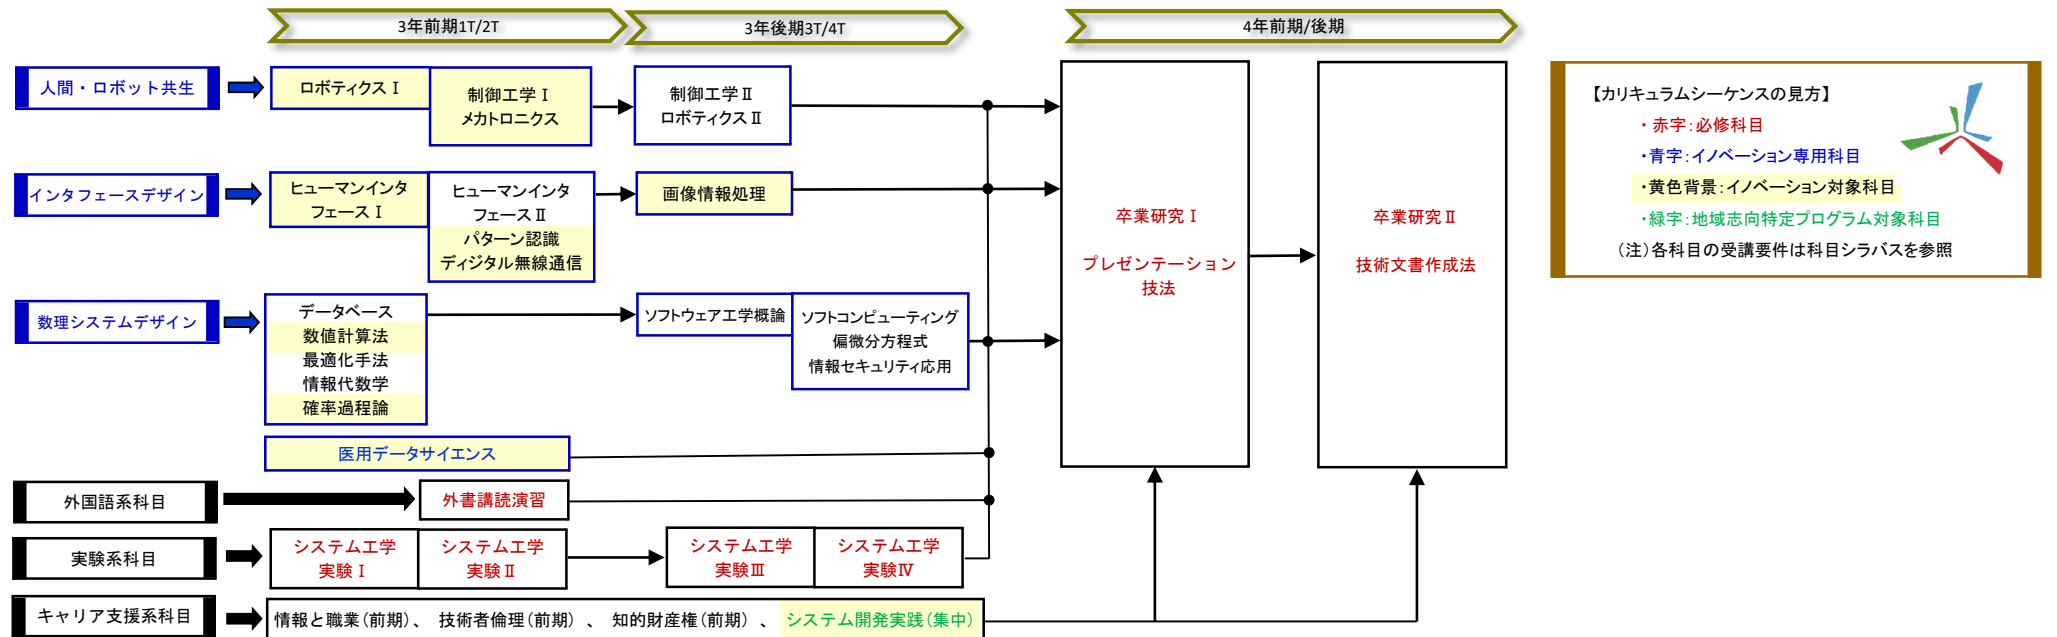

システム工学科カリキュラムシーケンス

【カリキュラムシーケンスの見方】

- ・赤字: 必修科目
- ・青字: インノベーション専用科目
- ・黄色背景: インノベーション対象科目
- ・緑字: 地域志向特定プログラム対象科目

(注) 各科目の受講要件は科目シラバスを参照